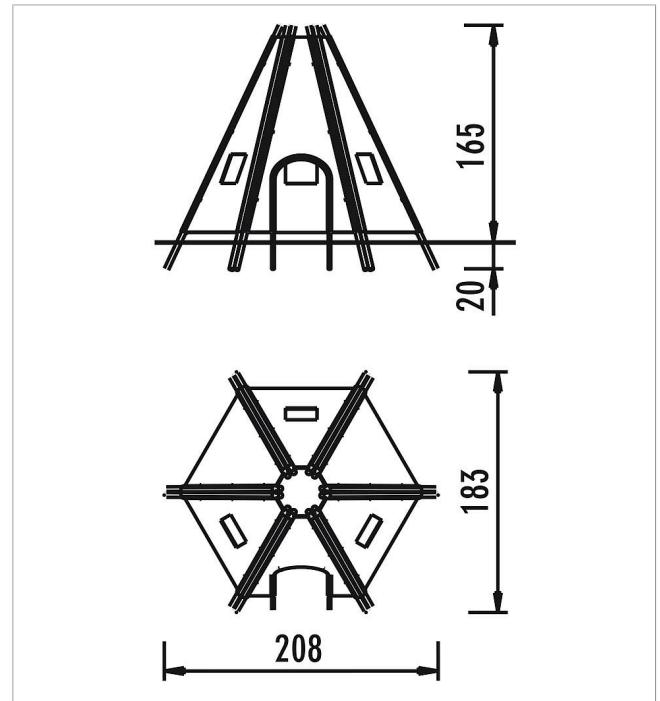

5 68 078 0

eibe Tienda de mimbre

made in germany

1+

Volumen del suministro

2 elementos de tienda de mimbre cerrado: mimbre
3 elementos de tienda de mimbre con ventana: mimbre
1 elemento de tienda de mimbre con entrada: mimbre
20 cordones de cuero: cuero

	Material	Mimbre
	Nivel fundamento	-
	Espacio mínimo	208x183x180 cm
	Altura de caída libre	-
	Prot. contra caídas neto	-
	Fundamentos	-
	Montaje	-
	Pieza más grande	95x5x200 cm
	Pieza más pesada	5 kg