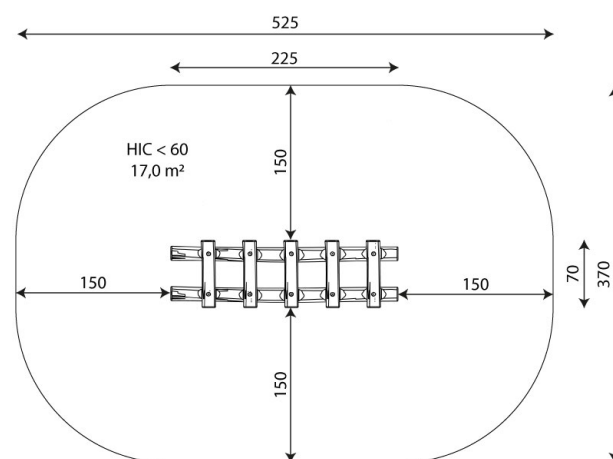

### Especificaciones

<b>Zona de Seguridad</b>	<b>17.00 m<sup>2</sup></b>
<b>Largura</b>	<b>2.25 m</b>
<b>Anchura</b>	<b>0.70 m</b>
<b>Altura Total</b>	<b>0.30 m</b>
<b>Altura de Caída</b>	<b>&lt;0.60 m</b>
<b>Rango Edad</b>	<b>+3 años</b>
<b>Usuarios</b>	<b>5</b>

### Área de Seguridad Mínima

### Especificación de Material

- Construcción de Robinia, madera de acacia muy duradera con un diámetro de 18 cm sin bordes afilados, resistente a la intemperie.
- Tornillos de acero inoxidable y/o acero galvanizado.