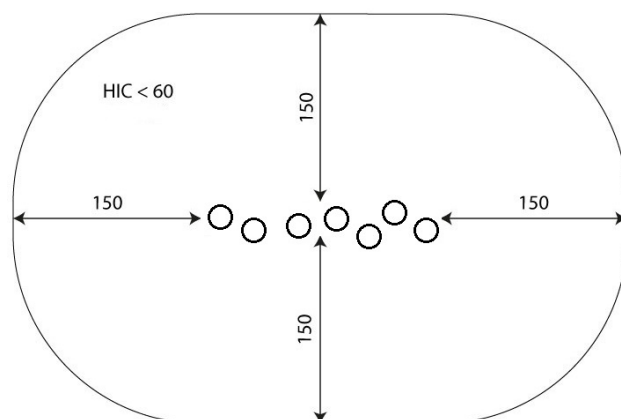

Especificaciones

Zona de Seguridad	21.50 m2
Largura	3.50 m
Anchura	0.60 m
Altura Total	0.30 m
Altura de Caída	<0.60 m
Rango Edad	+3 años
Usuarios	7

Área de Seguridad Mínima

Especificación de Material

- Construcción de Robinia, madera de acacia muy duradera con un diámetro de 18cm sin bordes afilados, resistente a la intemperie.