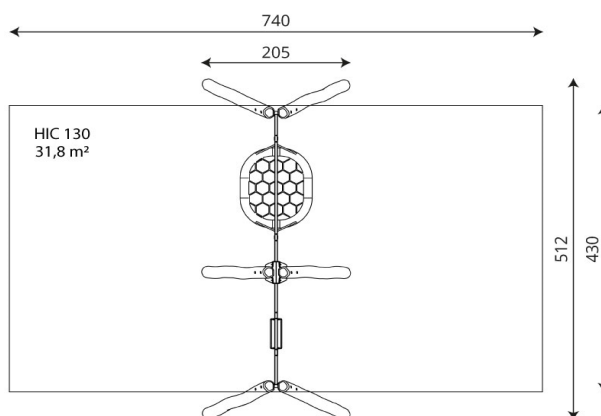

Especificaciones

Zona de Seguridad	42.50 m²
Largura	2.05 m
Anchura	2.70 m
Altura Total	2.38 m
Altura de Caída	1.30 m
Rango Edad	1-3/3-14 años
Usuarios	4

Área de Seguridad Mínima

Especificación de Material