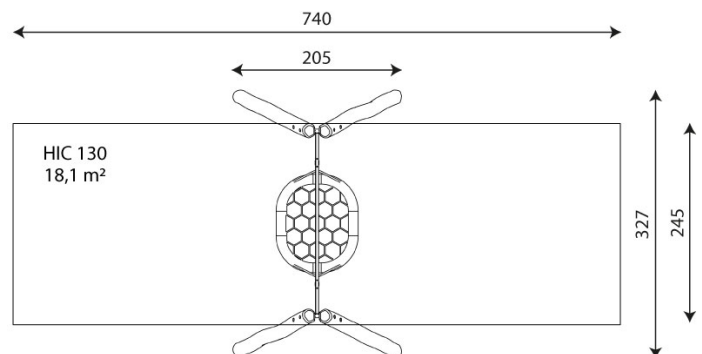

Especificaciones

Zona de Seguridad	18.50 m ²
Largura	2.10 m
Anchura	3.80 m
Altura Total	2.40 m
Altura de Caída	1.30 m
Rango Edad	3-12 años
Usuarios	7

Área de Seguridad Mínima

Especificación de Material

- Construcción de Robinia, madera de acacia muy duradera con un diámetro de 18 cm sin bordes afilados, resistente a las condiciones climáticas.
- Travesaño superior de acero galvanizado en caliente.
- Asiento certificados y seguros.
- Cadenas de acero inoxidable calibradas, que evitan que los dedos queden atrapados.
- Cuerdas de polipropileno trenzado con acero reforzado en su interior.
- Herrajes para columpios de acero inoxidable.
- Tornillos de acero inoxidable.