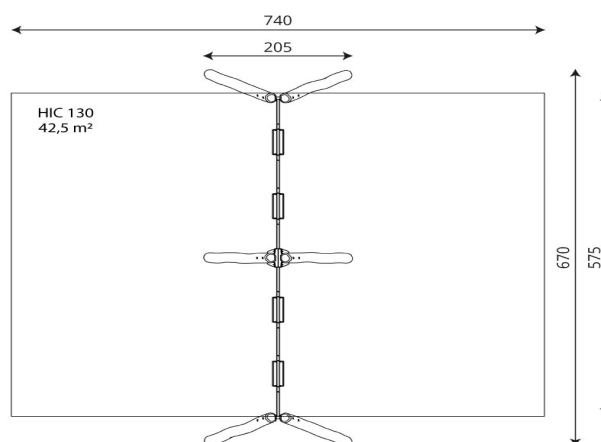

Especificaciones

Zona de Seguridad	42.50 m²
Largura	2.05 m
Anchura	2.70 m
Altura Total	2.38 m
Altura de Caída	1.30 m
Rango Edad	1-3/3-14 años
Usuarios	4

Área de Seguridad Mínima

Especificación de Material