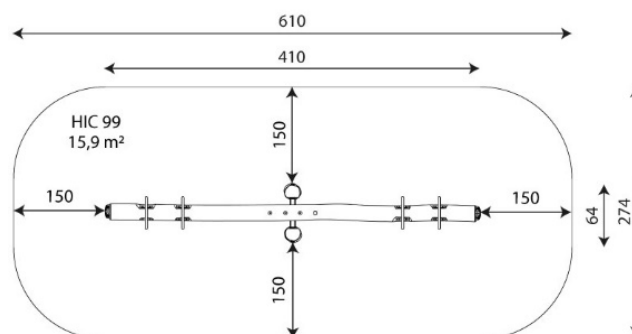

### Especificaciones

Zona de Seguridad	15.90 m <sup>2</sup>
Largura	4.10 m
Anchura	0.64 m
Altura Total	0.96 m
Altura de Caída	0.99 m
Rango Edad	3-14 años
Usuarios	4

### Área de Seguridad Mínima

### Especificación de Material

- Construcción de Robinia, madera de acacia muy duradera con un diámetro de 18 cm sin bordes afilados, resistente a las condiciones climáticas.
- Construcción de acero inoxidable.
- Asas de acero inoxidable.
- Tornillos de acero inoxidable.