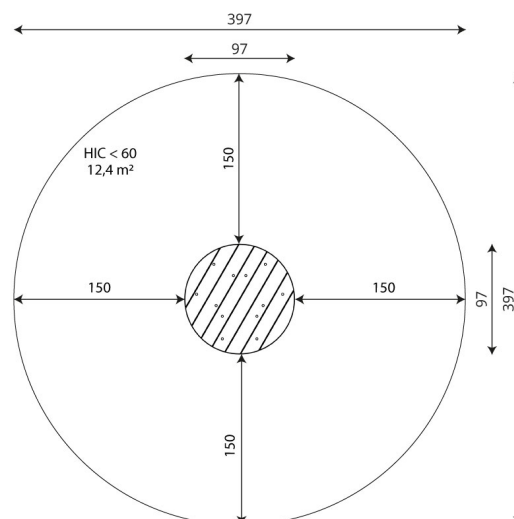

Especificaciones

Zona de Seguridad	12.40 m ²
Largura	0.97 m
Anchura	0.97 m
Altura Total	0.47 m
Altura de Caída	<0.60 m
Rango Edad	3-14 años
Usuarios	3

Área de Seguridad Mínima

Especificación de Material

- Construcción de Robinia - madera de acacia muy duradera con un diámetro de 22cm sin bordes afilados, resistente a las condiciones climáticas.
- Construcción de acero galvanizado y con recubrimiento de polvo.
- Muelles de acero de 20 mm, hierro fosfatado y recubierto de polvo.
- Tornillos de acero inoxidable y/o tornillos recubiertos con tapas de plástico.
- Tornillos de acero inoxidable y/o de acero galvanizado.