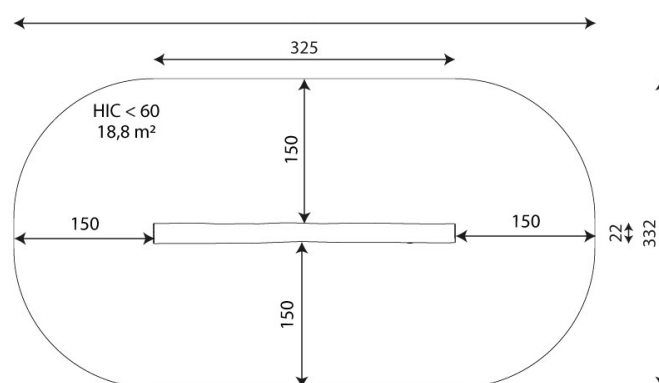

Especificaciones

Zona de Seguridad	18.80 m²
Largura	3.25 m
Anchura	0.22 m
Altura Total	0.59 m
Altura de Caída	<0.60 m
Rango Edad	1-12 años
Usuarios	6

Área de Seguridad Mínima

Especificación de Material

- Construcción de Robinia - madera de acacia muy duradera con un diámetro de 22cm sin bordes afilados, resistente a las condiciones climáticas.
- Construcción de acero galvanizado y con recubrimiento de polvo.
- Muelles de acero de 20 mm, hierro fosfatado y recubierto de polvo.
- Tornillos de acero inoxidable y/o tornillos recubiertos con tapas de plástico.
- Tornillos de acero inoxidable y/o de acero galvanizado.