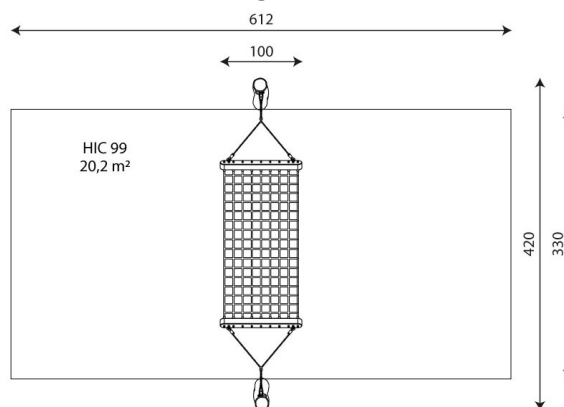

Especificaciones

Zona de Seguridad	20.20 m2
Largura	1.00 m
Anchura	4.20 m
Altura Total	1.70 m
Altura de Caída	0.99 m
Rango Edad	3-16 años
Usuarios	2

Área de Seguridad Mínima

Especificación de Material

- Construcción de Robinia, madera de acacia muy duradera con un diámetro de 18cm sin bordes afilados, resistente a la intemperie.
- Hamaca hecha de cuerdas de acero en trenza de polipropileno.
- Cadenas de acero inoxidable calibradas, que evitan que los dedos queden atrapados.
- Herrajes de acero inoxidable para el columpio.
- Tornillos cubiertos con tapas de plástico y/o tornillos de acero inoxidable.