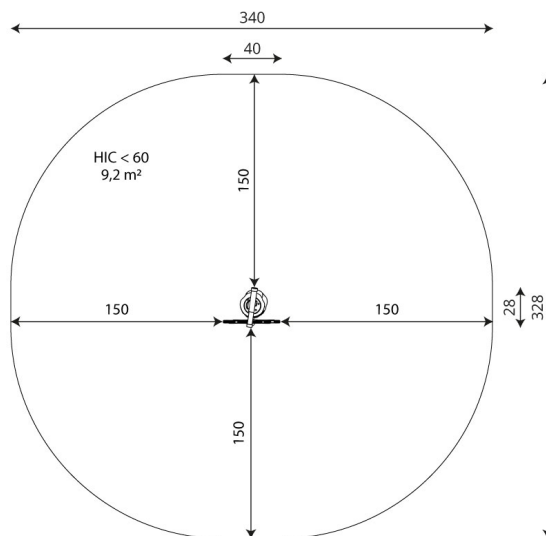

Especificaciones

Zona de Seguridad	9.60 m ²
Largura	0.37 m
Anchura	0.22 m
Altura Total	0.90 m
Altura de Caída	<0.60 m
Rango Edad	1-8 años
Usuarios	2

Área de Seguridad Mínima

Especificación de Material

- Construcción de Robinia - madera de acacia muy duradera con un diámetro de 18cm sin bordes afilados, resistente a las condiciones meteorológicas.
- Telescopio de acero inoxidable y placa de polietileno de alta densidad (HDPE), resistente a la intemperie.
- Timón hecho de placa de HDPE duradera, resistente a las condiciones meteorológicas.
- Tornillos cubiertos con tapas de plástico y/o tornillos de acero inoxidable.