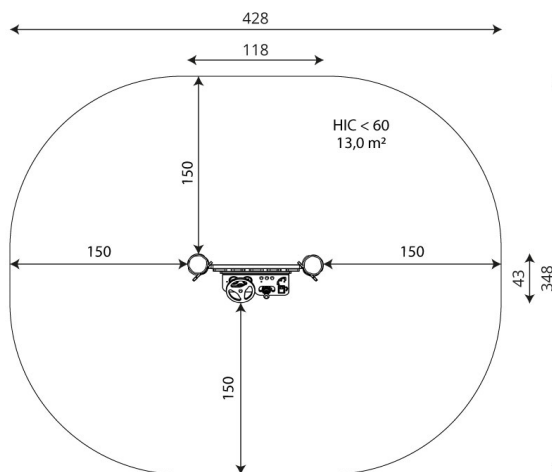

Especificaciones

Zona de Seguridad	12.70 m²
Largura	1.12 m
Anchura	0.45 m
Altura Total	1.15 m
Altura de Caída	<0.60 m
Rango Edad	1-8 años
Usuarios	2

Área de Seguridad Mínima

Especificación de Material

- Construcción de Robinia, madera de acacia muy duradera con un diámetro de 18cm sin bordes afilados, resistente a las condiciones meteorológicas.
- Elementos móviles hechos de placa HPL duradera, resistente a las condiciones climáticas.
- Tornillos cubiertos con tapas de plástico y/o tornillos de acero inoxidable.