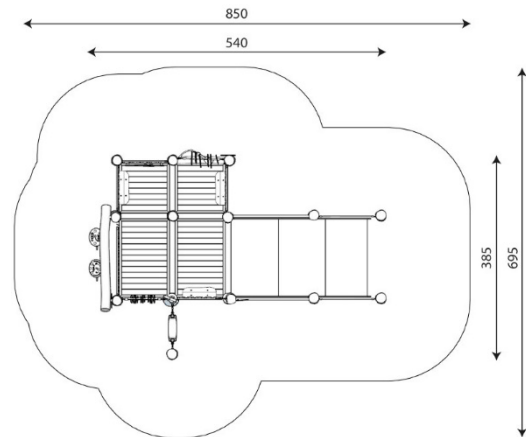

Especificaciones

Zona de Seguridad	44.30 m2
Largura	5.40 m
Anchura	3.85 m
Altura Total	2.35 m
Altura de Caída	<0.60 m
Rango Edad	+3 años
Usuarios	32

Área de Seguridad Mínima

Especificación de Material

- Estructura hecha de Robinia, madera de acacia muy duradera con un Ø18 cm sin bordes afilados, resistente a las condiciones climáticas.
- Plataformas, pasarelas, paneles laterales y asientos de Robinia, resistente a la climatología.
- Estructura para plataformas de acero galvanizado en caliente y con recubrimiento en polvo de poliéster.
- Paneles transparentes de policarbonato resistentes a la intemperie.
- Paneles laterales de chapa HPL duradera, resistentes a la intemperie.
- Elementos de colores y elementos móviles de HPL duradera, resistentes a la intemperie.
- Telescopio de acero inoxidable y chapa HDPE duradera, resistentes al clima.
- Elementos de caucho certificado seguro con refuerzo textil en su interior.
- Cuerdas de polipropileno trenzado con alma de acero, conectadas con elementos de acero inoxidable AISI 304.
- Cadenas de acero inoxidable AISI 304 calibradas, que evitan que los dedos queden atrapados.
- Herrajes para columpio de acero inoxidable AISI 304.
- Barras y pasamanos de acero inoxidable AISI 304.
- Tornillos acero inoxidable AISI 304.