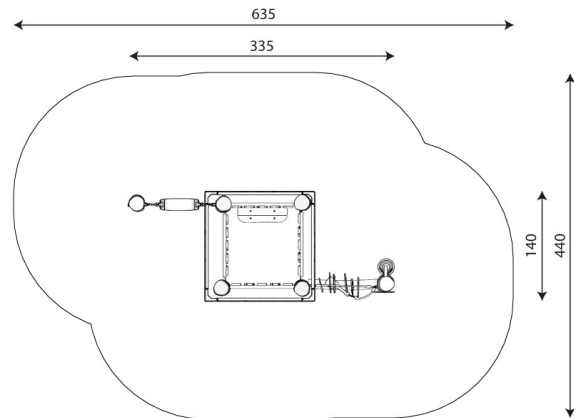

Especificaciones

Zona de Seguridad	22.30 m2
Largura	3.35 m
Anchura	1.40 m
Altura Total	1.90 m
Altura de Caída	<0.60 m
Rango Edad	+1 año
Usuarios	7

Área de Seguridad Mínima

Especificación de Material

- Estructura hecha de Robinia, madera de acacia muy duradera con un Ø18 cm sin bordes afilados, resistente a las condiciones climáticas.
- Techos hechos de madera de resistente Robinia.
- Elementos coloridos hechos de HPL, resistente a las condiciones climáticas.
- Paneles laterales hechos de Robinia, madera de acacia, muy duradera sin bordes afilados, resistente a la climatología.
- Bandera de HPL, resistente a la intemperie, montadas en una estructura de acero inoxidable.
- Ventanas hechas de espejos de plexiglás sobre cubierta segura de HPL, resistente a las condiciones climáticas.
- Hamaca y cubo hechos de caucho seguro y certificado, con refuerzo textil.
- Cuerdas de polipropileno trenzado con alma de acero, conectadas con elementos de acero inoxidable AISI 304.
- Asientos y mostradores de madera de Robinia muy duradera.
- Cadenas de acero inoxidable calibradas, que evitan que los dedos queden atrapados.
- Herrajes de columpio de acero inoxidable AISI 304.
- Tornillos cubiertos de acero inoxidable AISI 304.