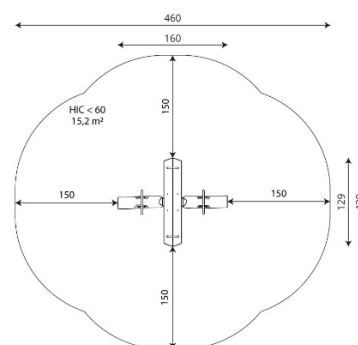

Especificaciones

Zona de Seguridad	15.20 m2
Largura	1.60 m
Anchura	1.29 m
Altura Total	0.74 m
Altura de Caída	<0.60 m
Rango Edad	+3 años
Usuarios	4

Área de Seguridad Mínima

Especificación de Material

- Construcción de Robinia, madera de acacia muy duradera con un diámetro de 22 cm sin bordes afilados, resistente a las condiciones climáticas.
- Construcción de acero galvanizado y con recubrimiento de polvo.
- Muelles de acero de 20 mm, hierro fosfatado y recubierto de polvo.
- Asas de acero inoxidable.
- Tornillos de acero inoxidable y/o acero galvanizado.