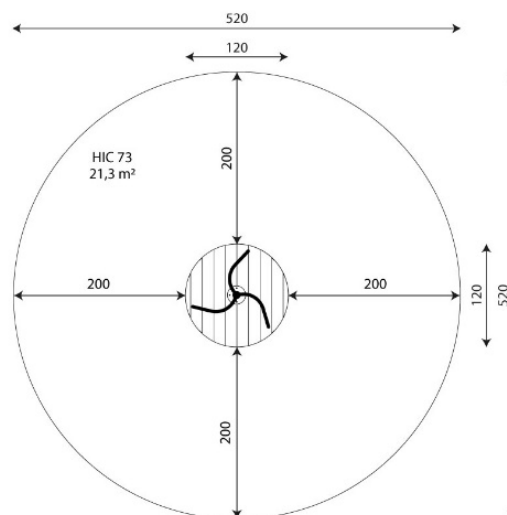

Especificaciones

Zona de Seguridad	21.30 m2
Largura	1.20 m
Anchura	1.20 m
Altura Total	0.73 m
Altura de Caída	0.73 m
Rango Edad	3-12 años
Usuarios	4

Área de Seguridad Mínima

Especificación de Material

- Estructura de acero galvanizado en caliente y con recubrimiento de polvo.
- Plataformas de Robinia, madera de acacia muy duradera, resistente a la intemperie.
- Pasamanos de acero inoxidable.
- Tornillos de acero inoxidable.