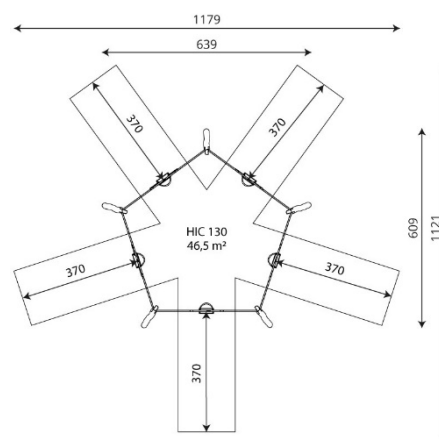

Especificaciones

Zona de Seguridad	46,50 m²
Largura	6.50 m
Anchura	6.20 m
Altura Total	2.40 m
Altura de Caída	1.30 m
Rango Edad	1-3/3-14 años
Usuarios	5

Área de Seguridad Mínima

Especificación de Material

- Construcción de Robinia, madera de acacia muy duradera con un diámetro de 18 cm sin bordes afilados, resistente a las condiciones climáticas.
- Largueros /travesaños de acero galvanizado en caliente.
- Asientos certificados y seguros.
- Cadenas de acero inoxidable calibradas, que evitan que los dedos queden atrapados.
- Herrajes para columpios de acero inoxidable.
- Tornillos de acero inoxidable.