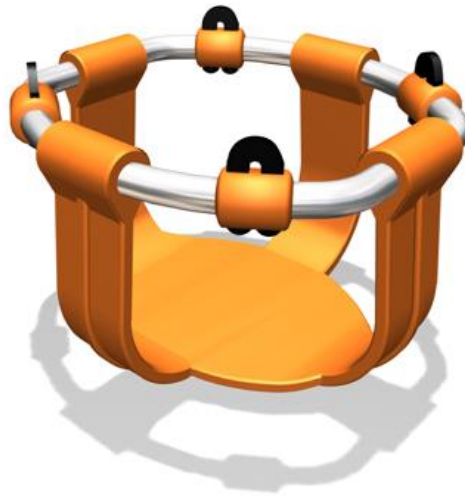

SRE480 ASIENTO CUNA POD NARANJA

ESPECIFICACIONES DEL PRODUCTO

El asiento Pod abraza a un niño y utiliza su peso corporal para tirar de él a su alrededor. Es muy fácil de entrar y salir. Significativamente más ligero que los otros asientos de cuna, cualquier impacto con un niño será menos severo. Al pivotar, el borde de ataque es flexible y tiene excelentes propiedades de absorción.

La flexibilidad y ligereza del asiento Pod hacen que sea difícil de dañar. También cuenta con un anillo superior de acero inoxidable, resistente a la corrosión y al desgaste arbustos. Con un pico G de sólo 25, es probablemente el asiento del columpio más seguro del mercado.

Disponible en diferentes colores, bajo pedido.