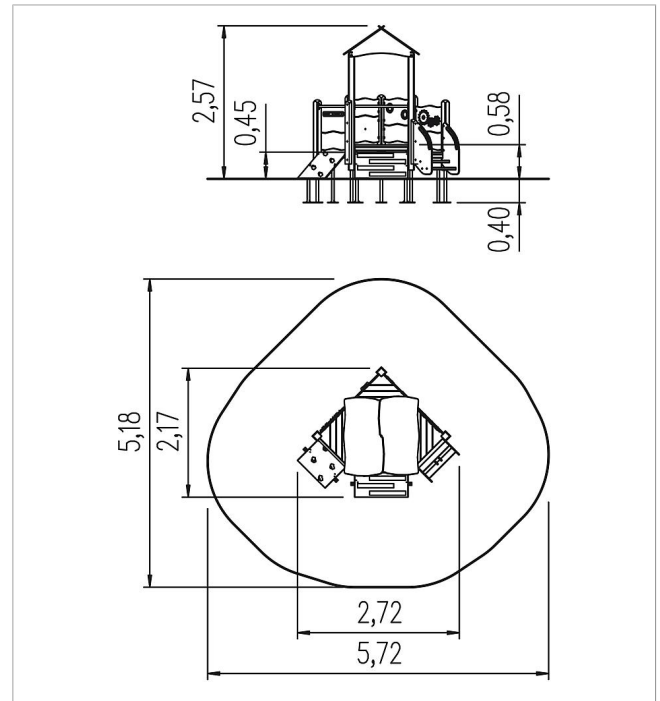

5 11 001 0111 0

eibe playo Instalación de juego Lisa

made in germany

Volumen del suministro

	Material	Madera de conífera con impregnación en autoclave
	Espacio mínimo	5,72x5,18x2,57 m
	Altura de caída libre	0,58 m
	Prot. contra caídas neto	22,0 m ²
	Fundamentos	12x FHS o 11x FPP