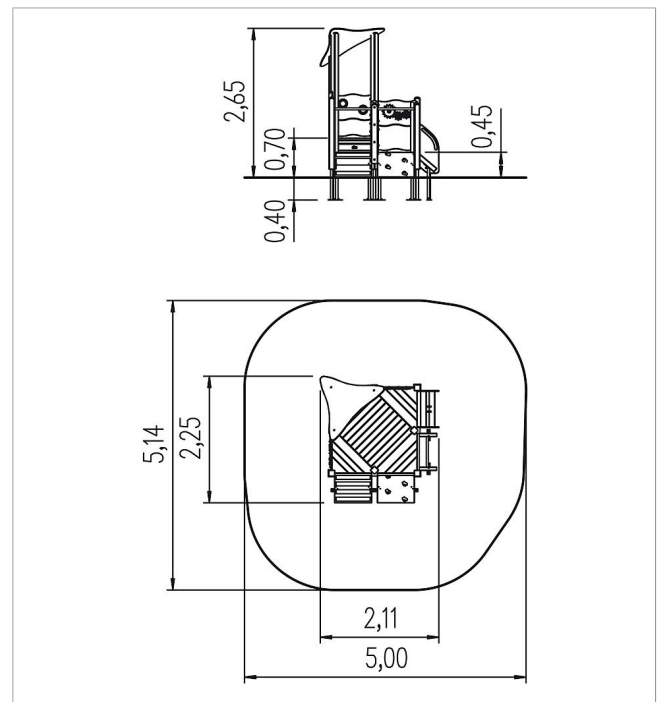

5 11 009 0111 0

**eibe playo Instalación  
de juego Lena**

made in germany

**Volumen del suministro**

	Material	Madera de conífera con impregnación en autoclave
	Espacio mínimo	5,00x5,14x2,65 m
	Altura de caída libre	0,70 m
	Prot. contra caídas neto	23,0 m <sup>2</sup>
	Fundamentos	15x FHS o 12x FPP